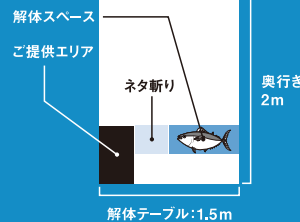

例

東京都で40kgの本マグロを使った解体ショーを実施する場合

本マグロ:300,000円 + サバキ女子 出張旅費交通費:250,000円 + 運搬費:20,000円

= 570,000円

●時期によって、ご用意できるマグロの大きさが限られる場合がございます。●マグロの大きさ(kg)の約半分が食べられる量だとお考えください。●価格是一例です。時期によって価格が変動する場合がございます(年末年始などの市場高騰が予想される期間、流通価格などに変動が生じた場合など)。●実施場所への資機材搬入経路が狭所で、備品の搬入が困難な場合、それらの実施備品をお客様にて準備をお願いする場合がございます。●会場を所轄する保健所の許可が必要となる場合がありますので、ご確認いただきますようお願いいたします。●詳細は、お問い合わせください。

キャンセル料

キャンセル・ご変更の際はご予約10日前(土日祝を除く)までにご連絡ください。こちらを超過してからのキャンセル・ご変更に関しては、キャンセル料を頂戴しております。予めご了承ください。

お客様にご用意いただきたいもの

- ・大きめの机(1.5m以上×0.6m以上)※足が安定している物
- ・踏み台(机の高さが合わない時に使用)※安定している物
- ・ブルーシート(マグロの血が飛ぶため、床や机に敷きます)

- ・マグロを回転できる大きさのまな板(1.2m以上×0.6m以上)※複数枚並べても可
- ・まな板などを洗える水場
- ・BGMのCDを流せるオーディオ機器(ラジカセ、スピーカー等)
- ・頭、または胸元に着けられるマイク

必要なスペース

マグロ解体ショーに必要なスペースにつきましては、幅1.5m×奥行2mほどのスペースがあれば開催は可能です。

株式会社 宇和島プロジェクト
UWAJIMA PROJECT